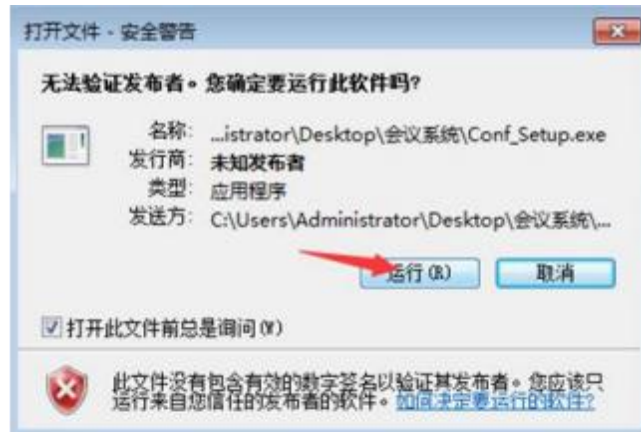

临朐县中医药适宜技术推广中心（基地） 会议系统登录使用步骤

1. 安装会议插件(注：插件只需安装一次，以后进入会议无需重复安装)

2. 使用 360 浏览器或 IE 浏览器，输入网址：

http://linqu.zyyspwlpt.com 进入临朐县中医药适宜技术推广中心网站

3. 下拉至【加入会议】栏目，点击需加入的会议，输入用户名和密码，点击【进入会议】

加入会议日期	主讲人	会议主题
>>加入会议6月15日	主讲人：宋光瑞	诊治久痢（溃疡性...)
>>加入会议6月20日	主讲人：王春林	胯骨错缝（骶髂关)
>>加入会议6月27日	主讲人：王海彤	中医辨治慢性咳嗽
>>加入会议6月29日	主讲人：田德禄	清降理论治疗脾胃...